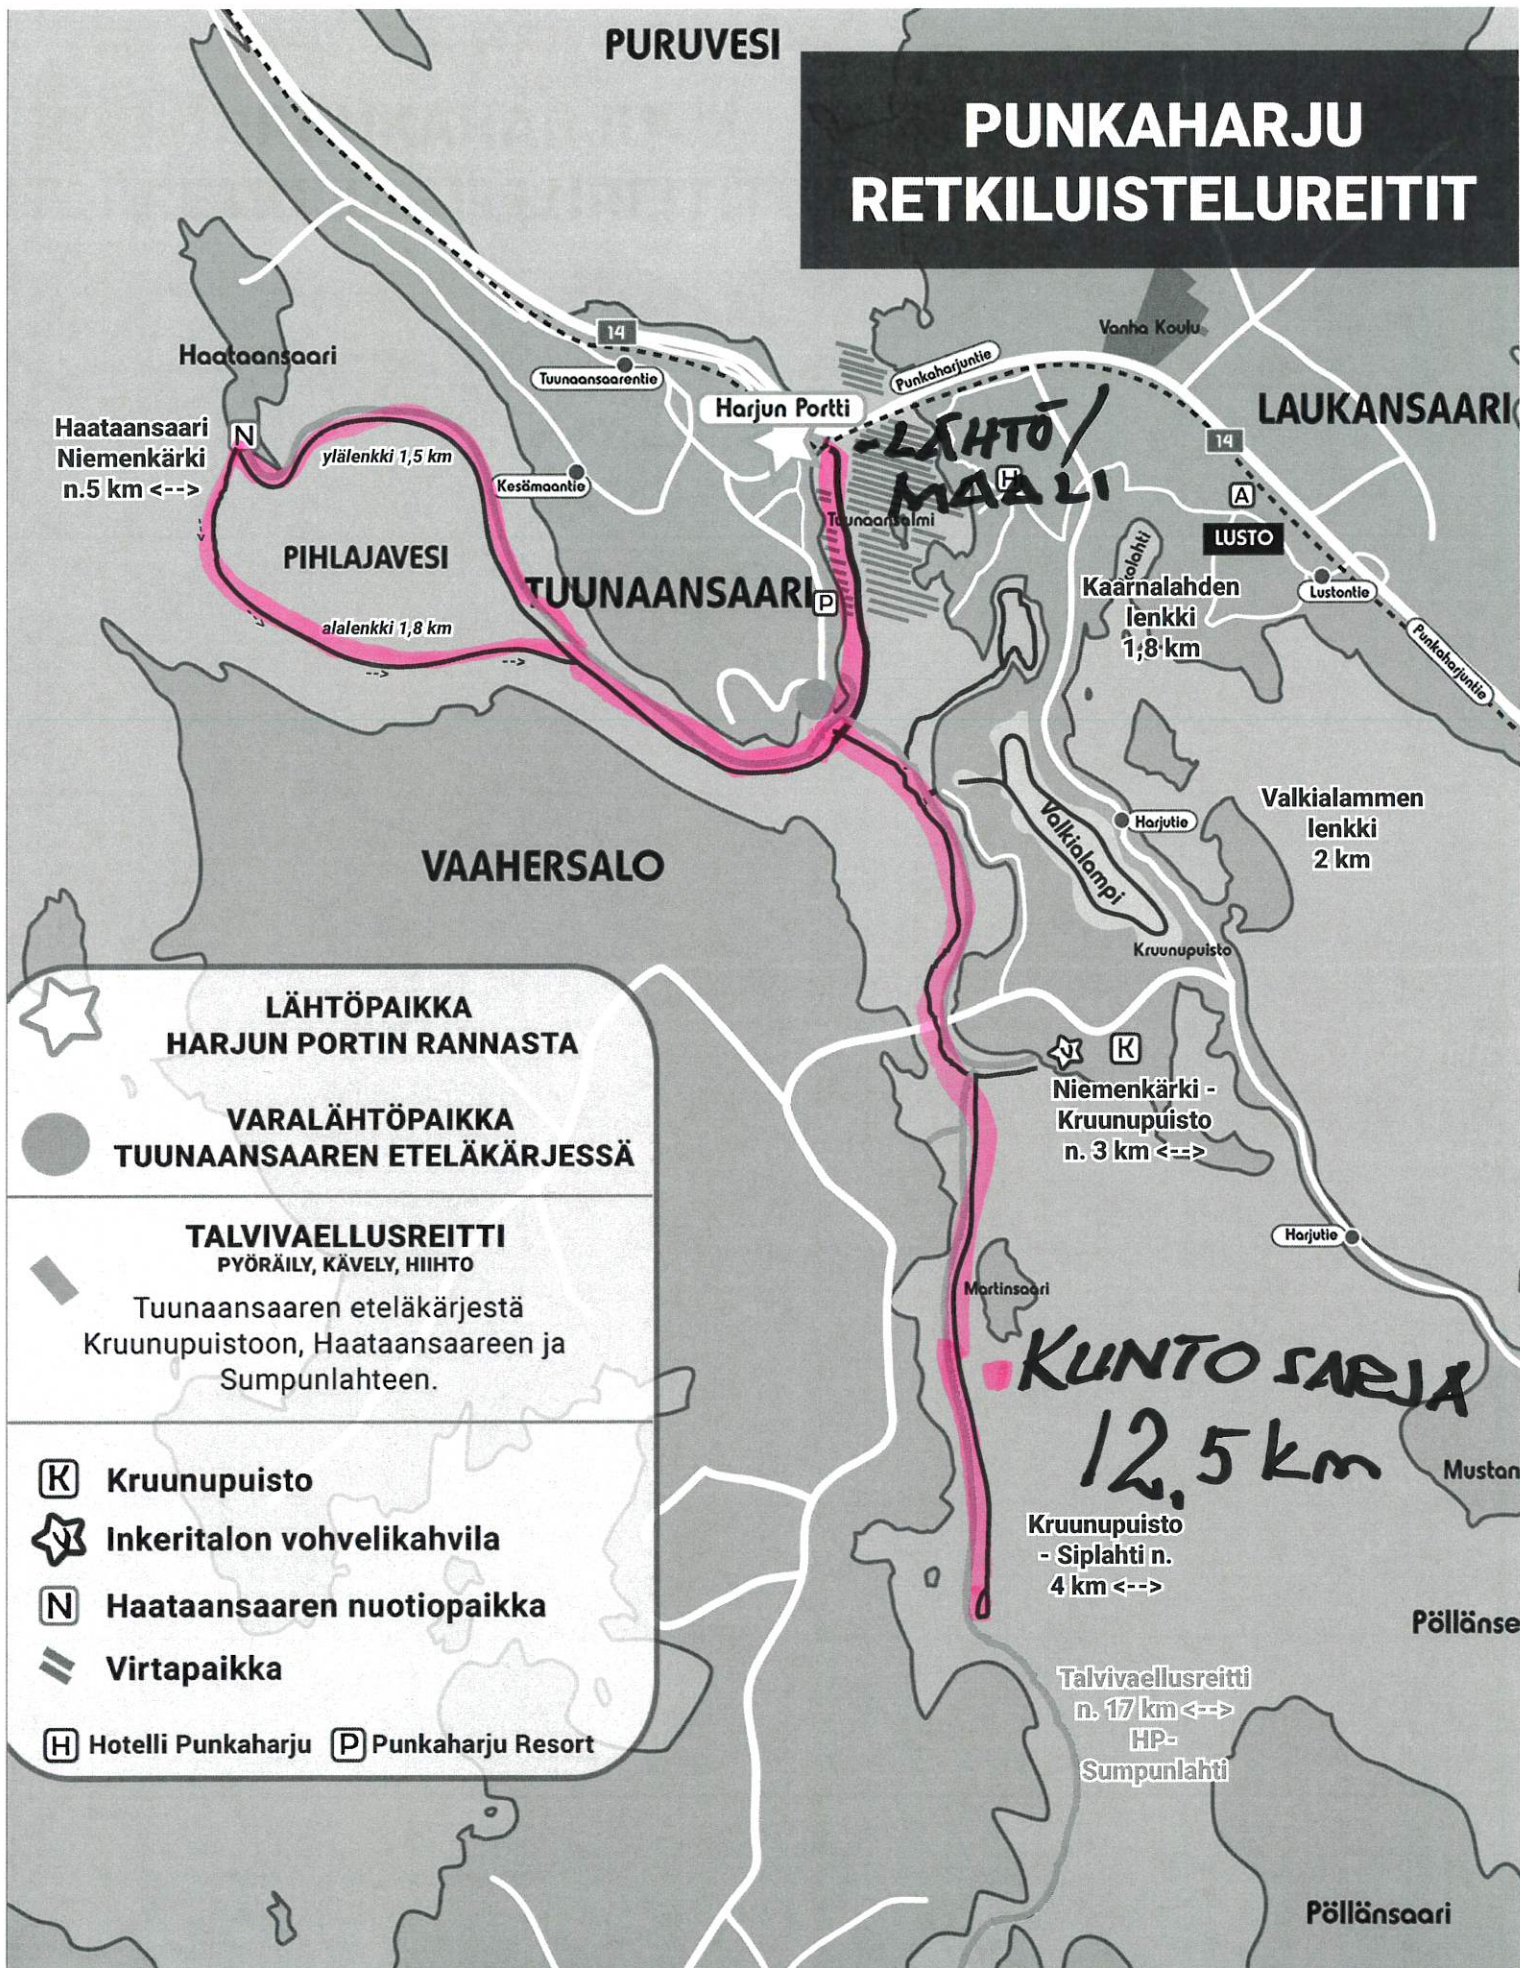

PURUVESI

PUNKAHARJU RETKILUISTELUREITIT